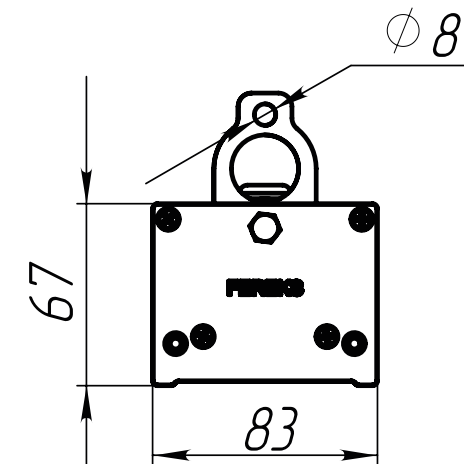

# Варианты исполнения светильника FDL

Подвесное крепление

Накладное крепление  
(опция)

Линейное соединение

Скоба  
(только для IP40)