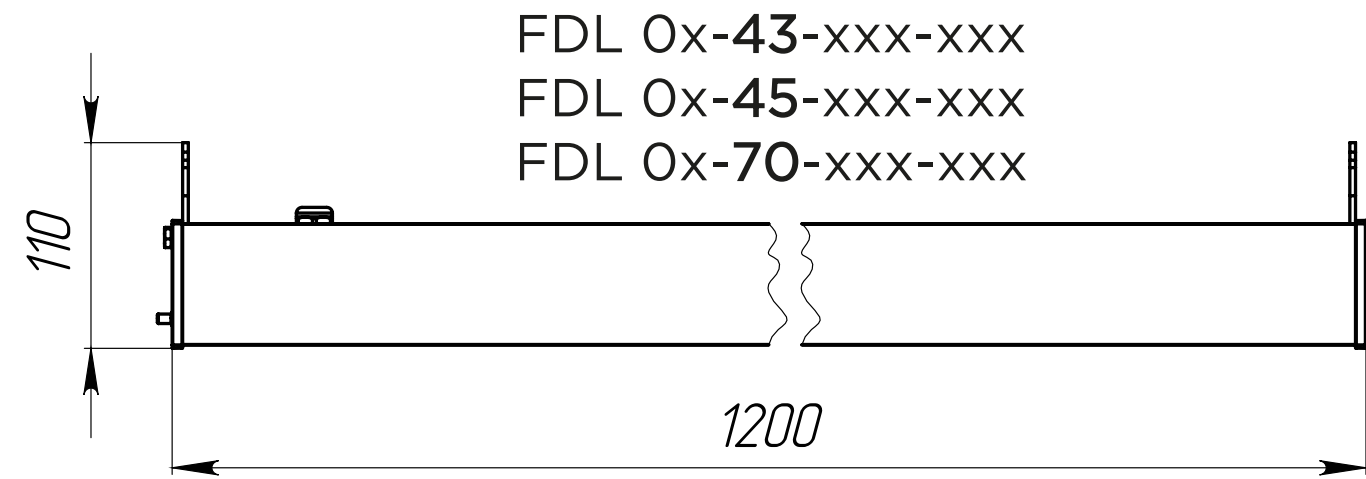

# Варианты исполнения светильника FDL

Подвесное крепление

Накладное крепление  
(опция)

Линейное соединение

Скоба  
(только для IP40)