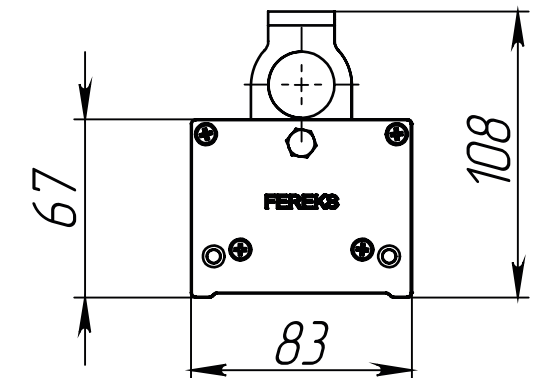

# Варианты исполнения светильника FDL

Подвесное крепление

Накладное крепление  
(опция)

Линейное соединение

Скоба  
(только для IP40)