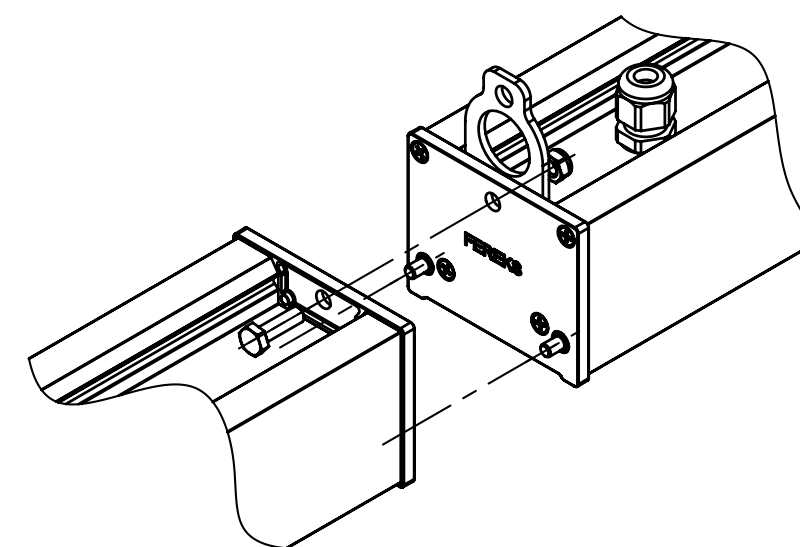

# Варианты исполнения светильника FDL

Подвесное крепление

Накладное крепление  
(опция)

Линейное соединение

Скоба  
(только для IP40)