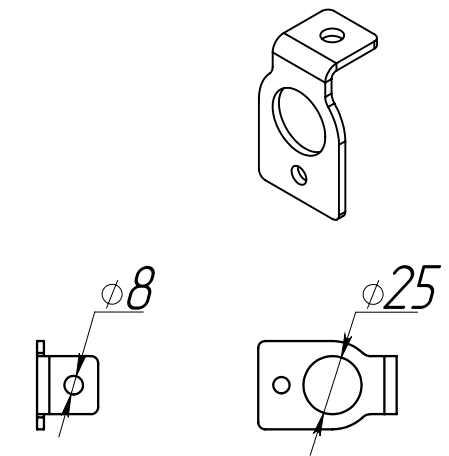

# Варианты исполнения светильника FDL

Подвесное крепление

Накладное крепление  
(опция)

Линейное соединение

Скоба  
(только для IP40)