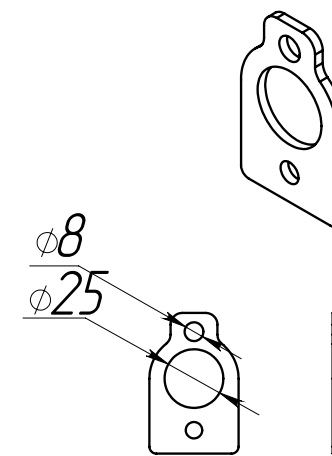

# Варианты исполнения светильника FDL

Подвесное крепление

Накладное крепление  
(опция)

Линейное соединение

Скоба  
(только для IP40)