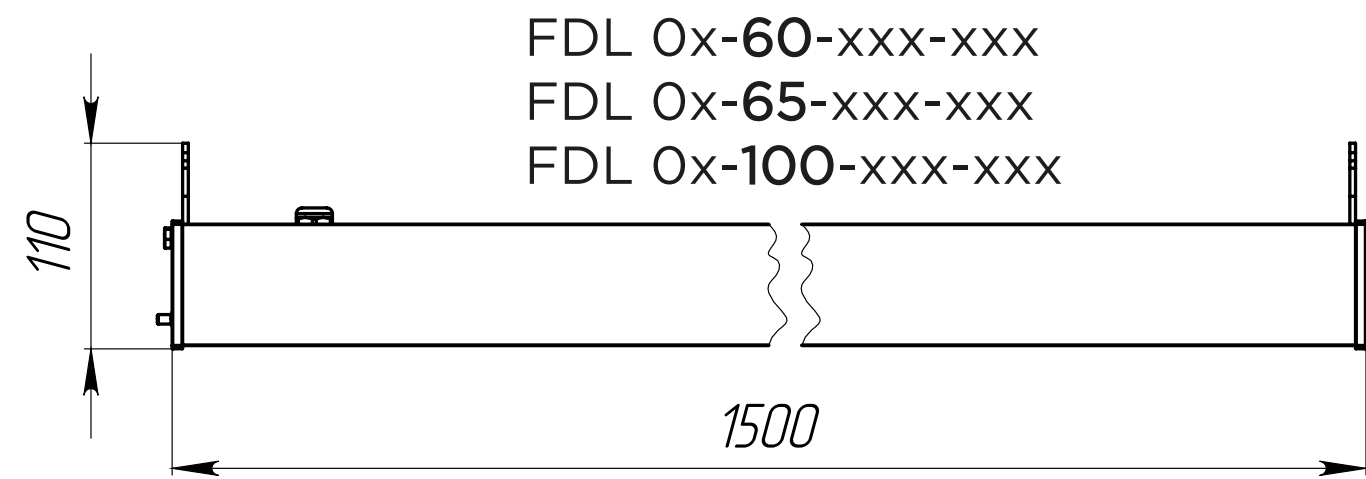

# Варианты исполнения светильника FDL

Подвесное крепление

Накладное крепление  
(опция)

Линейное соединение

Скоба  
(только для IP40)