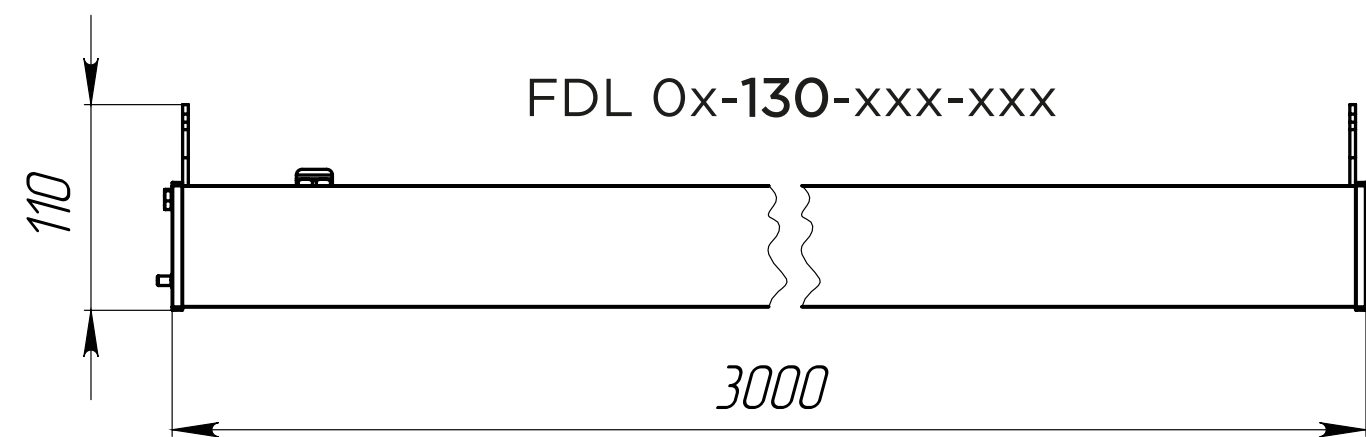

# Варианты исполнения светильника FDL

Подвесное крепление

Накладное крепление  
(опция)

Линейное соединение

Скоба  
(только для IP40)